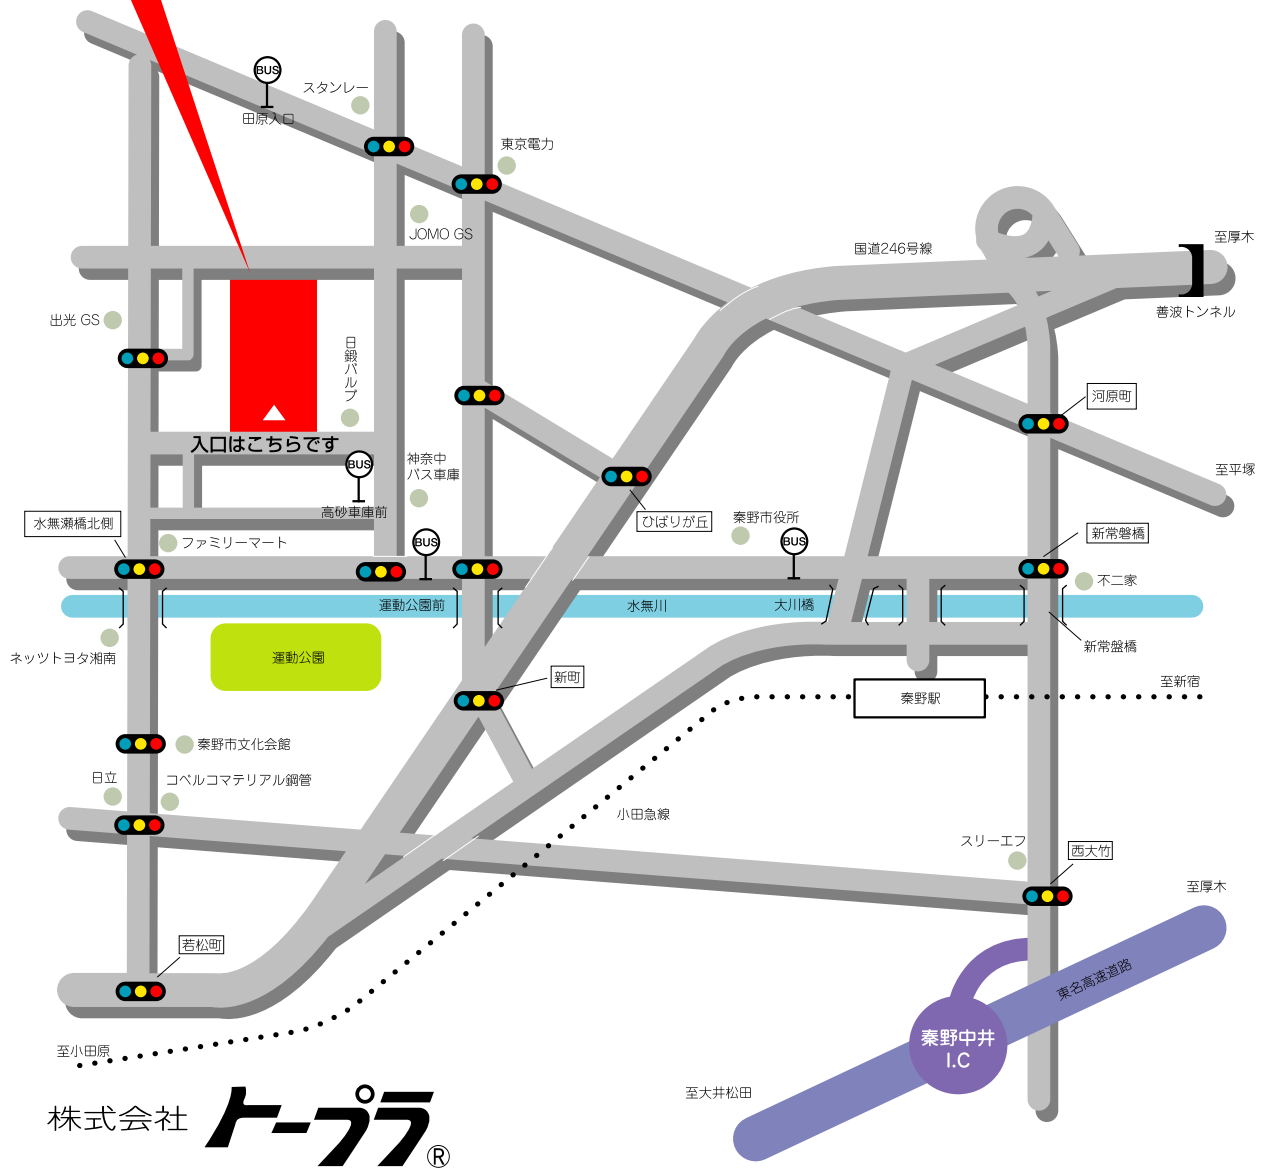

株式会社 **トープラ**<sup>®</sup>  
**本社・秦野工場**

株式会社 **トープラ**<sup>®</sup>  
**TOPURA CO.,LTD.**

〒257-0031 神奈川県秦野市曾屋201  
 TEL.0463(82)2711(代)

電車・バス…小田急線秦野駅下車、秦野駅北口神奈中バス(3)乗場にて「高砂車庫行」に乗車、終点「高砂車庫前」下車徒歩5分  
 車…東名高速「秦野中井インター」より秦野市街へ約15分